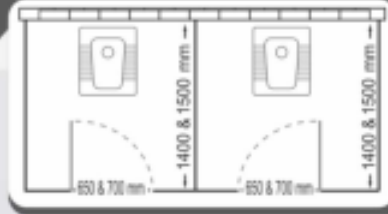

## Aksesuarlar

Kilit Dış / İç

Ayak

Menteşe (Yaylı/Yaysız)

Askı

Kulp

Modül

Başlık Borusu