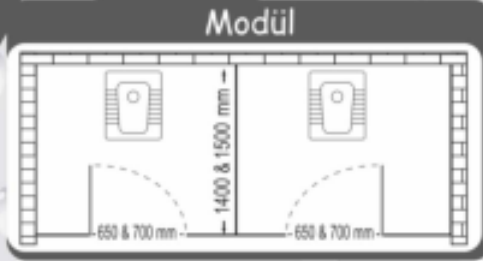

Gold Model Oval Mandallı Kilit

Aksesuarlar